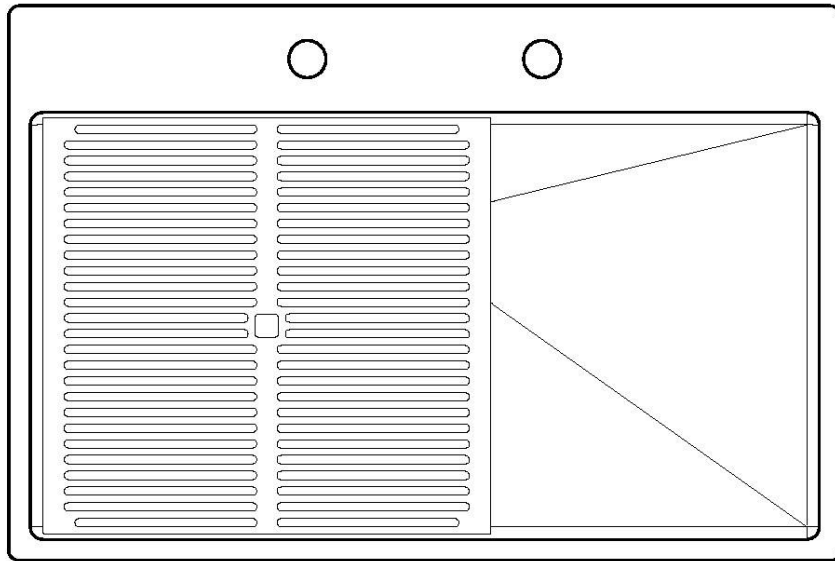

Lavello Quadra R12

Lavelli in acciaio inox

Codice: 1737 050

CARATTERISTICHE

FONDO DIAMANTATO

Lo scolo dell'acqua sul fondo della vasca è una caratteristica importante, sempre curata nelle soluzioni Foster. Nei modelli squadrati a fondo piatto lo scolo è garantito dall'elegante diamantatura che facilita il defluire dell'acqua.

VASCA A RAGGIO STRETTO

Vasche con forme squadrate dal design moderno e con aumentata capienza. Per un'estetica minimal coniugata con la massima praticità.

VASCA PROFONDA

Vasche che raggiungono una profondità importante, oltre i 20 cm, grazie alla evoluta tecnologia produttiva, che offrono grande capienza e praticità in tutte le operazioni di lavaggio.

Dimensioni 780 x 520 mm

Misura vasca 740 x 430 mm

Larghezza 78 cm

Foro incasso Vedi scheda tecnica

Numero vasche 1 vasca

Dotazioni standard Ganci di fissaggio, guarnizione, piletta, troppo-pieno e sifone, Imballo in scatola

Gocciolatoio No

Fori Mixer 2 fori di serie - 3° e 4° foro su richiesta

Piletta Piletta SPACE 3,5"

DATI TECNICI

8100 617
POSIZIONATA A FILO VASCA / EDGE POSITIONING

8100 617
POSIZIONATA SUL FONDO / BOTTOM POSITIONING