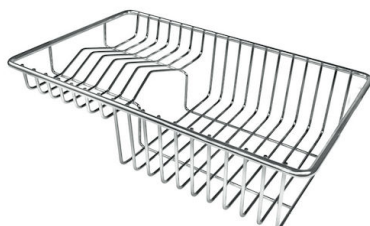

VASCA A RAGGIO STRETTO

Vasche con forme squadrate dal design moderno e con aumentata capienza. Per un'estetica minimal coniugata con la massima praticità.

VASCA PROFONDA

Vasche che raggiungono una profondità importante, oltre i 20 cm, grazie alla evoluta tecnologia produttiva, che offrono grande capienza e praticità in tutte le operazioni di lavaggio.

Gocciolatoio No

Fori Mixer 2 fori di serie - 3° e 4° foro su richiesta

Piletta Piletta SPACE 3,5"

DATI TECNICI

8100 617
POSIZIONATA A FILO VASCA / EDGE POSITIONING

8100 617
POSIZIONATA SUL FONDO / BOTTOM POSITIONING

GALLERIA FOTOGRAFICA

IN DOTAZIONE

Griglia Black
8100 617

ACCESSORI OPZIONALI

Cestello inox
8611 000

Cestello portapiatti inox
8100 303
* solo in abbinamento con l'accessorio
8644 101

Cestello portapiatti inox
8100 201

Kit grattugia con supporto per anello e vassoio di raccolta alimenti
8159 101
* solo in abbinamento con l'accessorio
8644 101

Tagliere in cristallo
8631 300

Tagliere in HPDE
8657 001

Tagliere Twin in HDPE
8644 101