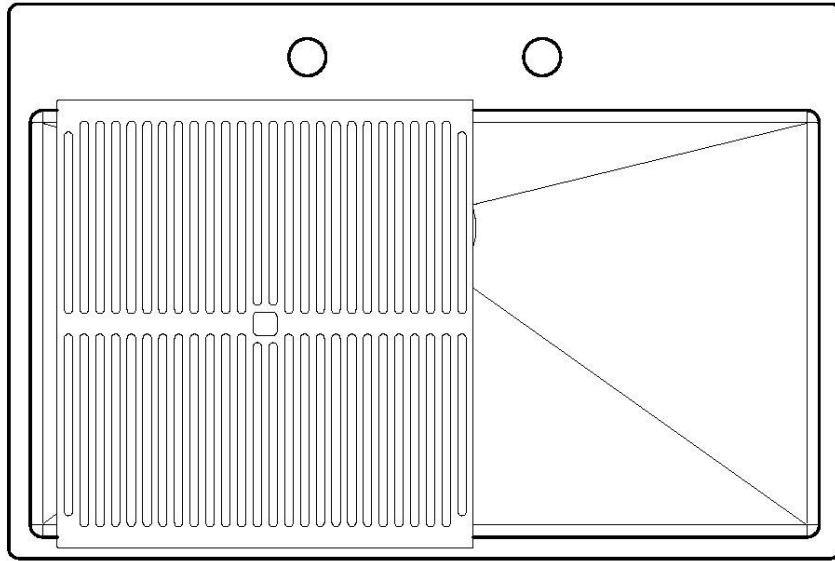

Lavello Quadra R12

Lavelli in acciaio inox

Codice: 1737 050

CARATTERISTICHE

FONDO DIAMANTATO

Lo scolo dell'acqua sul fondo della vasca è una caratteristica importante, sempre curata nelle soluzioni Foster. Nei modelli squadrati a fondo piatto lo scolo è garantito dall'elegante diamantatura che facilita il defluire dell'acqua.

VASCA A RAGGIO STRETTO

Vasche con forme squadrate dal design moderno e con aumentata capienza. Per un'estetica minimal coniugata con la massima praticità.

VASCA PROFONDA

Vasche che raggiungono una profondità importante, oltre i 20 cm, grazie alla evoluta tecnologia produttiva, che offrono grande capienza e praticità in tutte le operazioni di lavaggio.

Dimensioni 780 x 520 mm

Misura vasca 740 x 430 mm

Larghezza 78 cm

Foro incasso Vedi scheda tecnica

Numero vasche 1 vasca

Dotazioni standard Ganci di fissaggio, guarnizione, piletta, troppo-pieno e sifone, Imballo in scatola

Gocciolatoio No

Fori Mixer 2 fori di serie - 3° e 4° foro su richiesta

Piletta Piletta SPACE 3,5"

DATI TECNICI

8100 617
POSIZIONATA A FILO VASCA / EDGE POSITIONING

8100 617
POSIZIONATA SUL FONDO / BOTTOM POSITIONING