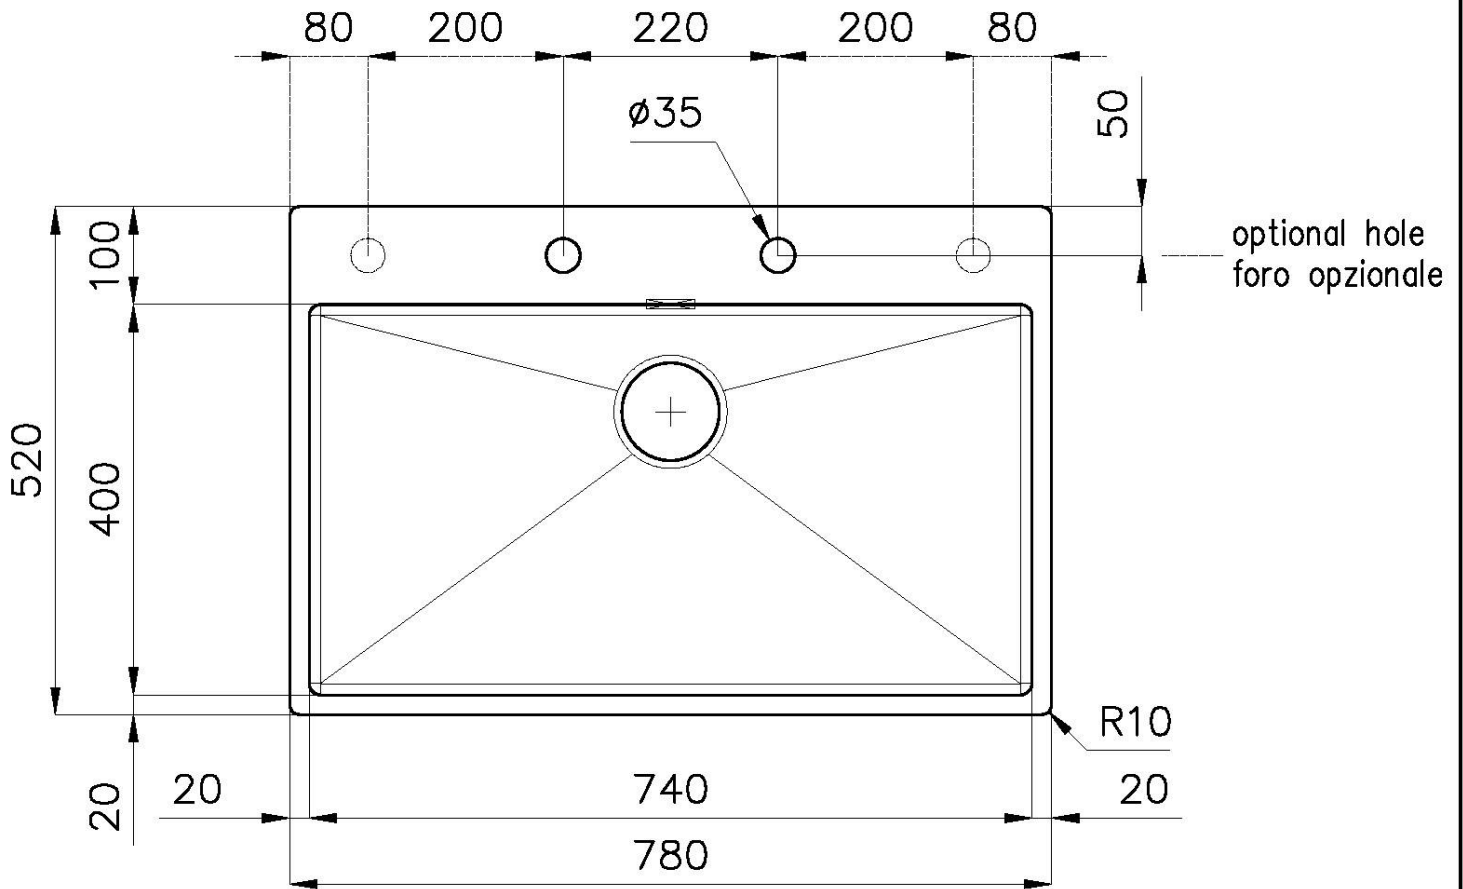

LAVELLI DI SPESSORE

Acciaio spesso 1 mm. Uno spessore importante che garantisce la massima robustezza per lavelli che non conoscono i segni del tempo.

TROPPO PIENO PERIMETRALE

Il troppo/pieno è una sicurezza sempre presente sui lavelli Foster che impedisce il traboccare dell'acqua dalla vasca in caso di dimenticanze. La soluzione a scarico perimetrale migliora l'estetica grazie alla forma squadrata ed essenziale.

VASCA A RAGGIO STRETTO

Vasche con forme squadrate dal design moderno e con aumentata capienza. Per un'estetica minimal coniugata con la massima praticità.

VASCA PROFONDA

Vasche che raggiungono una profondità importante, oltre i 20 cm, grazie alla evoluta tecnologia produttiva, che offrono grande capienza e praticità in tutte le operazioni di lavaggio.

Dimensioni 780 x 520 mm

Misura vasca 740 x 430 mm

Larghezza 78 cm

Foro incasso Vedi scheda tecnica

Numero vasche 1 vasca

Dotazioni standard Ganci di fissaggio, guarnizione, piletta, troppo-pieno e sifone, Imballo in scatola

Gocciolatoio No

Fori Mixer 2 fori di serie - 3° e 4° foro su richiesta

Piletta Piletta SPACE 3,5"

DATI TECNICI

8100 617
POSIZIONATA A FILO VASCA / EDGE POSITIONING

8100 617
POSIZIONATA SUL FONDO / BOTTOM POSITIONING