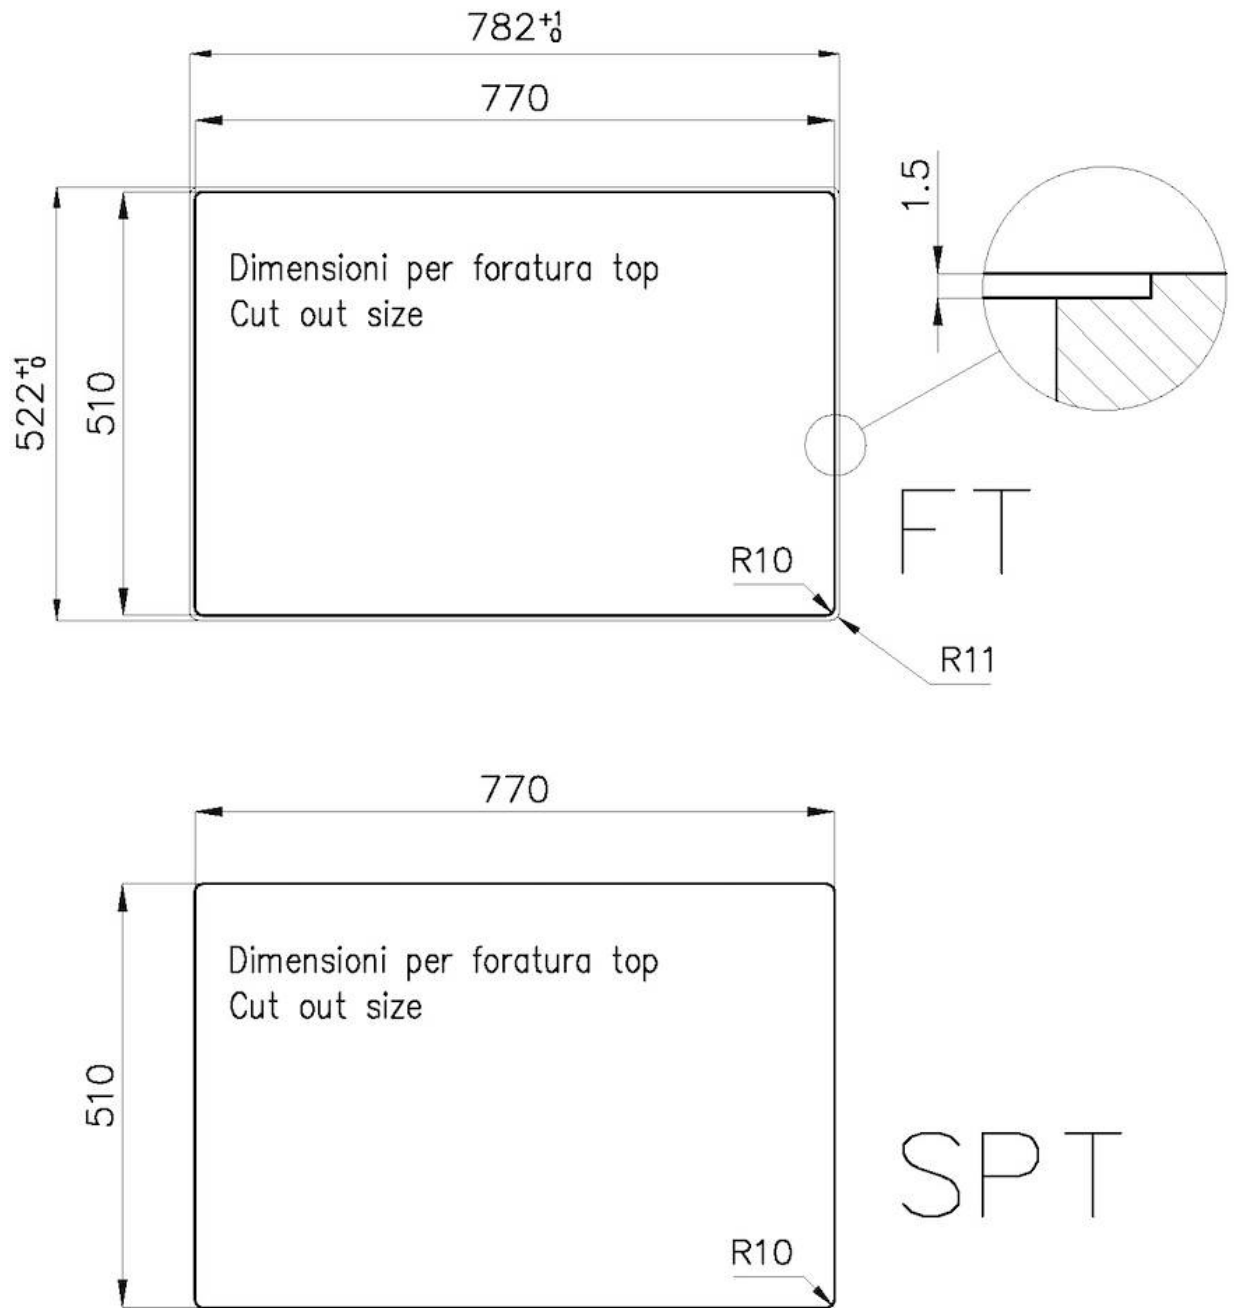

Dimensioni 780 x 520 mm

Misura vasca 740 x 430 mm

Larghezza 78 cm

Foro incasso Vedi scheda tecnica

Numero vasche 1 vasca

Dotazioni standard Ganci di fissaggio, guarnizione, piletta, troppo-pieno e sifone, Imballo in scatola

Gocciolatoio No

Fori Mixer 2 fori di serie - 3° e 4° foro su richiesta

Piletta Piletta SPACE 3,5"

DATI TECNICI

8100 617
POSIZIONATA A FILO VASCA / EDGE POSITIONING

8100 617
POSIZIONATA SUL FONDO / BOTTOM POSITIONING